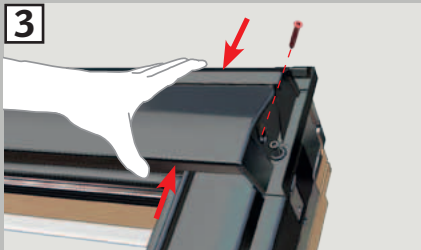

GPL / GPU / GTL / GDL

1

2

3

4

AR: VELUX Argentina S.A. 3488 639944 / 45 / 46	IE: VELUX Company Ltd. 01 848 8775
AT: VELUX Österreich GmbH 02245/32 3 50	IT: VELUX Italia s.p.a. 045/6173666
AU: VELUX Australia Pty. Ltd. 1300 859 856	JP: VELUX-Japan Ltd. 0570-00-8145
BA: VELUX Bosna i Hercegovina d.o.o. 033/626 493, 626 494	LT: VELUX Lietuva, UAB (85) 270 91 01
BE: VELUX Belgium (010) 42.09.09	LV: VELUX Latvia SIA 67 27 77 33
BG: VELUX Bulgaria EOOD 02/955 95 26	NL: VELUX Nederland B.V. 030 - 6 629 629
BY: FE VELUX Roof Windows. (017) 217 7385	NO: VELUX Norge AS 22 51 06 00
CA: VELUX Canada Inc. 1 800 88-VELUX (888-3589)	NZ: VELUX New Zealand Ltd. 0800 650 445
CH: VELUX Schweiz AG 0848 945 549	PL: VELUX Polska Sp. z o.o. (022) 33 77 000 / 33 77 070
CL: VELUX Chile Limitada 2 953 6789	PT: VELUX Portugal, Lda 21 880 00 60
CN: VELUX (CHINA) CO. LTD. 0316-607 27 27	RO: VELUX România S.R.L. 0-8008-83589
CZ: VELUX Česká republika, s.r.o. 531 015 511	RS: VELUX Srbija d.o.o. 011 20 57 500
DE: VELUX Deutschland GmbH 0180-333 33 99	RU: ЗАО VELUX (495) 737 75 20
DK: VELUX Danmark A/S 45 16 45 16	SE: VELUX Svenska AB 042/20 83 80
EE: VELUX Eesti OÜ 621 7790	SI: VELUX Slovenija d.o.o. 01 724 68 68
ES: VELUX Spain, S.A. 91 509 71 00	SK: VELUX Slovensko, s.r.o. (02) 33 000 555
FI: VELUX Suomi Oy 0207 290 800	TR: VELUX Çatı Pencereleri Ticaret Limited Şirketi 0 216 302 54 10
FR: VELUX France 0821 02 15 15 0,119€ TTC/min	UA: VELUX Ukraina TOV (044) 2916070
GB: VELUX Company Ltd. 01592 778 225	US: VELUX America Inc. 1-800-88-VELUX
HR: VELUX Hrvatska d.o.o.. 01/5555 444	
HU: VELUX Magyarország Kft. (06/1) 436-0601	